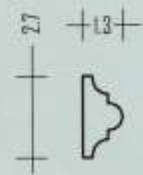

Mod. 022240
Maxima proiectare 1.3 cm
Proiectare pe perete 3.1 cm
Lungimea 150.0 cm

Mod. 022273
Maxima proiectare 0.9 cm
Proiectare pe perete 3.1 cm
Lungimea 150.0 cm

Mod. 02286B
Maxima proiectare 1.0 cm
Proiectare pe perete 3.1 cm
Lungimea 150.0 cm

Mod. 02238B
Maxima proiectare 1.3 cm
Proiectare pe perete 3.0 cm
Lungimea 150.0 cm

Cornize de incadrare

Mod. 02271B
Maxima proiectare 1.4 cm
Proiectare pe perete 3.0 cm
Lungimea 150.0 cm

Mod. 02264B
Maxima proiectare 1.4 cm
Proiectare pe perete 2.9 cm
Lungimea 150.0 cm

Mod. 022328
Maxima proiectare 0.9 cm
Proiectare pe perete 2.8 cm
Lungimea 150.0 cm

Mod. 022106
Maxima proiectare 1.3 cm
Proiectare pe perete 2.7 cm
Lungimea 150.0 cm

Mod. 022521
Maxima proiectare 1.4 cm
Proiectare pe perete 2.7 cm
Lungimea 150.0 cm