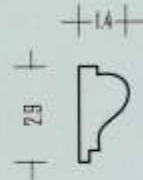

Mod. 022843
Maxima proiectare 1.2 cm
Proiectare pe perete 4.2 cm
Lungimea 150.0 cm

Mod. 02216B
Maxima proiectare 1.9 cm
Proiectare pe perete 4.2 cm
Lungimea 150.0 cm

Cornize de incadrare

Mod. 022330
Maxima proiectare 1.3 cm
Proiectare pe perete 3.9 cm
Lungimea 150.0 cm

Mod. 022108
Maxima proiectare 1.6 cm
Proiectare pe perete 3.6 cm
Lungimea 150.0 cm

Mod. 022901
Maxima proiectare 1.2 cm
Proiectare pe perete 3.5 cm
Lungimea 150.0 cm

Mod. 02267B
Maxima proiectare 1.7 cm
Proiectare pe perete 3.3 cm
Lungimea 150.0 cm

Mod. 022240
Maxima proiectare 1.3 cm
Proiectare pe perete 3.1 cm
Lungimea 150.0 cm

Mod. 022273
Maxima proiectare 0.9 cm
Proiectare pe perete 3.1 cm
Lungimea 150.0 cm

Mod. 02286B
Maxima proiectare 1.0 cm
Proiectare pe perete 3.1 cm
Lungimea 150.0 cm

Mod. 02238B
Maxima proiectare 1.3 cm
Proiectare pe perete 3.0 cm
Lungimea 150.0 cm

Cornize de incadrare

Mod. 02271B
Maxima proiectare 1.4 cm
Proiectare pe perete 3.0 cm
Lungimea 150.0 cm

Mod. 02264B
Maxima proiectare 1.4 cm
Proiectare pe perete 2.9 cm
Lungimea 150.0 cm