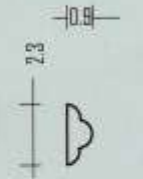

Mod. 022240
Maxima proiectare 1.3 cm
Proiectare pe perete 3.1 cm
Lungimea 150.0 cm

Mod. 022273
Maxima proiectare 0.9 cm
Proiectare pe perete 3.1 cm
Lungimea 150.0 cm

Mod. 02286B
Maxima proiectare 1.0 cm
Proiectare pe perete 3.1 cm
Lungimea 150.0 cm

Mod. 02238B
Maxima proiectare 1.3 cm
Proiectare pe perete 3.0 cm
Lungimea 150.0 cm

Cornize de incadrare

Mod. 02271B
Maxima proiectare 1.4 cm
Proiectare pe perete 3.0 cm
Lungimea 150.0 cm

Mod. 02264B
Maxima proiectare 1.4 cm
Proiectare pe perete 2.9 cm
Lungimea 150.0 cm

Mod. 022328
Maxima proiectare 0.9 cm
Proiectare pe perete 2.8 cm
Lungimea 150.0 cm

Mod. 022106
Maxima proiectare 1.3 cm
Proiectare pe perete 2.7 cm
Lungimea 150.0 cm

Mod. 022521
Maxima proiectare 1.4 cm
Proiectare pe perete 2.7 cm
Lungimea 150.0 cm