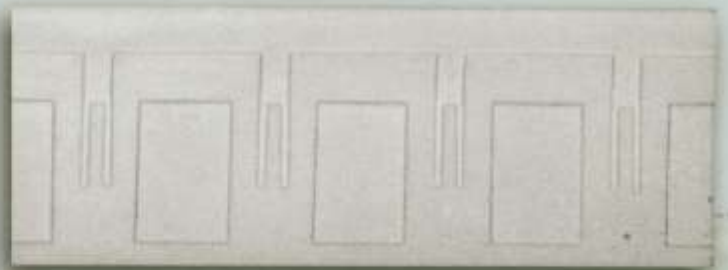

Cornize de incadrare

Mod. 022477

Maxima proiectare 2.5 cm
Proiectare pe perete 19.2 cm
Lungimea 200.0 cm