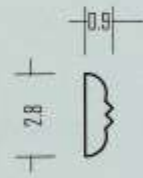

Mod. 022108
Maxima proiectare 1.6 cm
Proiectare pe perete 3.6 cm
Lungimea 150.0 cm

Mod. 022901
Maxima proiectare 1.2 cm
Proiectare pe perete 3.5 cm
Lungimea 150.0 cm

Mod. 02267B
Maxima proiectare 1.7 cm
Proiectare pe perete 3.3 cm
Lungimea 150.0 cm

Mod. 022240
Maxima proiectare 1.3 cm
Proiectare pe perete 3.1 cm
Lungimea 150.0 cm

Mod. 022273
Maxima proiectare 0.9 cm
Proiectare pe perete 3.1 cm
Lungimea 150.0 cm

Mod. 02286B
Maxima proiectare 1.0 cm
Proiectare pe perete 3.1 cm
Lungimea 150.0 cm

Mod. 02238B
Maxima proiectare 1.3 cm
Proiectare pe perete 3.0 cm
Lungimea 150.0 cm

Cornize de incadrare

Mod. 02271B
Maxima proiectare 1.4 cm
Proiectare pe perete 3.0 cm
Lungimea 150.0 cm

Mod. 02264B
Maxima proiectare 1.4 cm
Proiectare pe perete 2.9 cm
Lungimea 150.0 cm

Mod. 022328
Maxima proiectare 0.9 cm
Proiectare pe perete 2.8 cm
Lungimea 150.0 cm

Mod. 022106
Maxima proiectare 1.3 cm
Proiectare pe perete 2.7 cm
Lungimea 150.0 cm

Mod. 022521
Maxima proiectare 1.4 cm
Proiectare pe perete 2.7 cm
Lungimea 150.0 cm