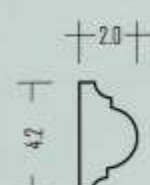

Mod. 022288
Maxima proiectare 1.3 cm
Proiectare pe perete 5.8 cm
Lungimea 155.0 cm

Mod. 02290B
Maxima proiectare 1.2 cm
Proiectare pe perete 5.8 cm
Lungimea 150.0 cm

Mod. 022243
Maxima proiectare 1.8 cm
Proiectare pe perete 5.5 cm
Lungimea 150.0 cm

Mod. 022822
Maxima proiectare 2.2 cm
Proiectare pe perete 5.2 cm
Lungimea 170.0 cm

Mod. 02283B
Maxima proiectare 2.5 cm
Proiectare pe perete 5.2 cm
Lungimea 170.0 cm

Mod. 022921
Maxima proiectare 1.3 cm
Proiectare pe perete 5.1 cm
Lungimea 150.0 cm

Cornize de incadrare

Mod. 02266B
Maxima proiectare 1.5 cm
Proiectare pe perete 4.8 cm
Lungimea 150.0 cm

Mod. 022902
Maxima proiectare 2.0 cm
Proiectare pe perete 4.6 cm
Lungimea 150.0 cm

Mod. 022428
Maxima proiectare 2.1 cm
Proiectare pe perete 4.5 cm
Lungimea 150.0 cm

Mod. 022145
Maxima proiectare 1.6 cm
Proiectare pe perete 4.3 cm
Lungimea 150.0 cm

Mod. 02291B
Maxima proiectare 1.4 cm
Proiectare pe perete 4.3 cm
Lungimea 150.0 cm

Mod. 022239
Maxima proiectare 2.0 cm
Proiectare pe perete 4.2 cm
Lungimea 150.0 cm