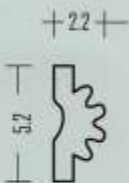

Mod. 0221034
Maxima proiectare 1.7 cm
Proiectare pe perete 7.7 cm
Lungimea 150.0 cm

Mod. 022903
Maxima proiectare 1.7 cm
Proiectare pe perete 7.2 cm
Lungimea 150.0 cm

Mod. 022502
Maxima proiectare 1.5 cm
Proiectare pe perete 6.3 cm
Lungimea 150.0 cm

Mod. 022305
Maxima proiectare 3.0 cm
Proiectare pe perete 6.1 cm
Lungimea 150.0 cm

Cornize de incadrare

Mod. 0221009
Maxima proiectare 3.5 cm
Proiectare pe perete 6.0 cm
Lungimea 150.0 cm

Mod. 022148
Maxima proiectare 2.4 cm
Proiectare pe perete 5.8 cm
Lungimea 150.0 cm

Mod. 022288
Maxima proiectare 1.3 cm
Proiectare pe perete 5.8 cm
Lungimea 155.0 cm

Mod. 02290B
Maxima proiectare 1.2 cm
Proiectare pe perete 5.8 cm
Lungimea 150.0 cm

Mod. 022243
Maxima proiectare 1.8 cm
Proiectare pe perete 5.5 cm
Lungimea 150.0 cm

Mod. 022822
Maxima proiectare 2.2 cm
Proiectare pe perete 5.2 cm
Lungimea 170.0 cm

Mod. 02283B
Maxima proiectare 2.5 cm
Proiectare pe perete 5.2 cm
Lungimea 170.0 cm

Mod. 022921
Maxima proiectare 1.3 cm
Proiectare pe perete 5.1 cm
Lungimea 150.0 cm