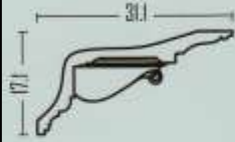

Cornize decorative

Mod. 022786

Proiectare pe tavan 31.1 cm
Proiectare pe perete 17.1 cm
Diagonala 36.0 cm
Lungimea 200.0 cm

Mod. 022767

Proiectare pe tavan 19.0 cm
Proiectare pe perete 25.2 cm
Diagonala 31.3 cm
Lungimea 210.0 cm

Mod. 022775

Proiectare pe tavan 6.3 cm
Proiectare pe perete 23.3 cm
Diagonala 23.7 cm
Lungimea 190.0 cm

Mod. 022825

Proiectare pe tavan 22.4 cm
Proiectare pe perete 21.4 cm
Diagonala 31.0 cm
Lungimea 200.0 cm

Cornize decorative

Mod. 022782
Proiectare pe tavan 11.8 cm
Proiectare pe perete 19.0 cm
Diagonala 22.4 cm
Lungimea 200.0 cm

Mod. 022784
Proiectare pe tavan 18.5 cm
Proiectare pe perete 18.5 cm
Diagonala 26.2 cm
Lungimea 200.0 cm

Mod. 022785
Proiectare pe tavan 14.8 cm
Proiectare pe perete 17.9 cm
Diagonala 23.1 cm
Lungimea 200.0 cm

Mod. 022744
Proiectare pe tavan 15.3 cm
Proiectare pe perete 16.8 cm
Diagonala 22.8 cm
Lungimea 200.0 cm