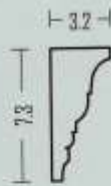

Mod. 022242

Proiectare pe tavan 2.2 cm
Proiectare pe perete 8.1 cm
Diagonala 8.2 cm
Lungimea 150.0 cm

Mod. 022792

Proiectare pe tavan 4.2 cm
Proiectare pe perete 7.7 cm
Diagonala 8.5 cm
Lungimea 150.0 cm

Mod. 02221B

Proiectare pe tavan 3.4 cm
Proiectare pe perete 7.7 cm
Diagonala 8.2 cm
Lungimea 150.0 cm

Mod. 022321

Proiectare pe tavan 3.0 cm
Proiectare pe perete 7.5 cm
Diagonala 7.9 cm
Lungimea 150.0 cm

Mod. 02285B

Proiectare pe tavan 2.7 cm
Proiectare pe perete 7.5 cm
Diagonala 7.4 cm
Lungimea 155.0 cm

Mod. 022202

Proiectare pe tavan 3.0 cm
Proiectare pe perete 7.3 cm
Diagonala 7.9 cm
Lungimea 150.0 cm

Cornize decorative

Mod. 022304
Proiectare pe tavan 3.2 cm
Proiectare pe perete 7.3 cm
Diagonala 7.8 cm
Lungimea 150.0 cm

Mod. 022168
Proiectare pe tavan 2.4 cm
Proiectare pe perete 7.1 cm
Diagonala 7.1 cm
Lungimea 150.0 cm