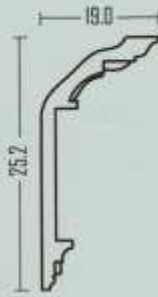

Cornize decorative

Mod. 022786

Proiectare pe tavan 31.1 cm
Proiectare pe perete 17.1 cm
Diagonala 36.0 cm
Lungimea 200.0 cm

Mod. 022767

Proiectare pe tavan 19.0 cm
Proiectare pe perete 25.2 cm
Diagonala 31.3 cm
Lungimea 210.0 cm

Mod. 022775

Proiectare pe tavan 6.3 cm
Proiectare pe perete 23.3 cm
Diagonala 23.7 cm
Lungimea 190.0 cm

Mod. 022825

Proiectare pe tavan 22.4 cm
Proiectare pe perete 21.4 cm
Diagonala 31.0 cm
Lungimea 200.0 cm

Cornize decorative

Mod. 022782
Proiectare pe tavan 11.8 cm
Proiectare pe perete 19.0 cm
Diagonala 22.4 cm
Lungimea 200.0 cm

Mod. 022784
Proiectare pe tavan 18.5 cm
Proiectare pe perete 18.5 cm
Diagonala 26.2 cm
Lungimea 200.0 cm

Mod. 022785
Proiectare pe tavan 14.8 cm
Proiectare pe perete 17.9 cm
Diagonala 23.1 cm
Lungimea 200.0 cm

Mod. 022744
Proiectare pe tavan 15.3 cm
Proiectare pe perete 16.8 cm
Diagonala 22.8 cm
Lungimea 200.0 cm