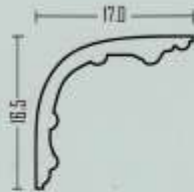

Mod. 022775

Proiectare pe tavan 6.3 cm
Proiectare pe perete 23.3 cm
Diagonala 23.7 cm
Lungimea 190.0 cm

Mod. 022825

Proiectare pe tavan 22.4 cm
Proiectare pe perete 21.4 cm
Diagonala 31.0 cm
Lungimea 200.0 cm

Cornize decorative

Mod. 022782
Proiectare pe tavan 11.8 cm
Proiectare pe perete 19.0 cm
Diagonala 22.4 cm
Lungimea 200.0 cm

Mod. 022784
Proiectare pe tavan 18.5 cm
Proiectare pe perete 18.5 cm
Diagonala 26.2 cm
Lungimea 200.0 cm

Mod. 022785
Proiectare pe tavan 14.8 cm
Proiectare pe perete 17.9 cm
Diagonala 23.1 cm
Lungimea 200.0 cm

Mod. 022744
Proiectare pe tavan 15.3 cm
Proiectare pe perete 16.8 cm
Diagonala 22.8 cm
Lungimea 200.0 cm

Cornize decorative

Mod. 022781

Proiectare pe tavan 17.0 cm
Proiectare pe perete 16.5 cm
Diagonala 24.0 cm
Lungimea 200.0 cm

Mod. 022876

Proiectare pe tavan 4.5 cm
Proiectare pe perete 15.9 cm
Diagonala 16.2 cm
Lungimea 200.0 cm