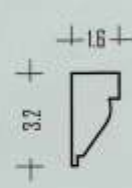

Mod. 022629
Proiectare pe tavan 1.6 cm
Proiectare pe perete 3.2 cm
Diagonala 3.5 cm
Lungimea 150.0 cm