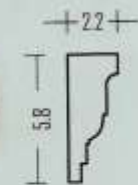

Mod. 022196
Proiectare pe tavan 2.2 cm
Proiectare pe perete 5.8 cm
Diagonala 6.1 cm
Lungimea 150.0 cm