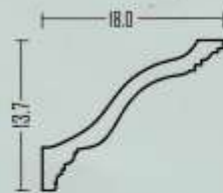

Cornize decorative

Mod. 022782
Proiectare pe tavan 11.8 cm
Proiectare pe perete 19.0 cm
Diagonala 22.4 cm
Lungimea 200.0 cm

Mod. 022784
Proiectare pe tavan 18.5 cm
Proiectare pe perete 18.5 cm
Diagonala 26.2 cm
Lungimea 200.0 cm

Mod. 022785
Proiectare pe tavan 14.8 cm
Proiectare pe perete 17.9 cm
Diagonala 23.1 cm
Lungimea 200.0 cm

Mod. 022744
Proiectare pe tavan 15.3 cm
Proiectare pe perete 16.8 cm
Diagonala 22.8 cm
Lungimea 200.0 cm

Cornize decorative

Mod. 022781

Proiectare pe tavan 17.0 cm
Proiectare pe perete 16.5 cm
Diagonala 24.0 cm
Lungimea 200.0 cm

Mod. 022876

Proiectare pe tavan 4.5 cm
Proiectare pe perete 15.9 cm
Diagonala 16.2 cm
Lungimea 200.0 cm

Mod. 022761

Proiectare pe tavan 18.0 cm
Proiectare pe perete 13.7 cm
Diagonala 23.0 cm
Lungimea 200.0 cm

Mod. 022727

Proiectare pe tavan 7.1 cm
Proiectare pe perete 13.4 cm
Diagonala 15.0 cm
Lungimea 170.0 cm