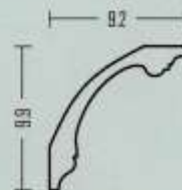

Mod. 022721
Proiectare pe tavan 9.2 cm
Proiectare pe perete 9.9 cm
Diagonala 13.7 cm
Lungimea 190.0 cm