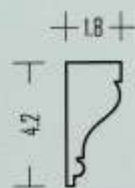

Mod. 022574

Proiectare pe tavan 2.3 cm
Proiectare pe perete 5.3 cm
Diagonala 5.8 cm
Lungimea 150.0 cm

Mod. 022671

Proiectare pe tavan 2.7 cm
Proiectare pe perete 5.0 cm
Diagonala 5.4 cm
Lungimea 150.0 cm

Mod. 022429

Proiectare pe tavan 1.5 cm
Proiectare pe perete 4.9 cm
Diagonala 4.9 cm
Lungimea 150.0 cm

Mod. 022492

Proiectare pe tavan 1.4 cm
Proiectare pe perete 4.9 cm
Diagonala 5.0 cm
Lungimea 150.0 cm

Cornize decorative

Mod. 022670
Proiectare pe tavan 2.6 cm
Proiectare pe perete 4.7 cm
Diagonala 5.1 cm
Lungimea 150.0 cm

Mod. 022668
Proiectare pe tavan 2.3 cm
Proiectare pe perete 4.6 cm
Diagonala 5.0 cm
Lungimea 160.0 cm

Mod. 022378
Proiectare pe tavan 2.5 cm
Proiectare pe perete 4.4 cm
Diagonala 5.1 cm
Lungimea 150.0 cm

Mod. 022329
Proiectare pe tavan 1.8 cm
Proiectare pe perete 4.2 cm
Diagonala 4.5 cm
Lungimea 150.0 cm