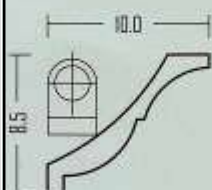

Mod. 0221052
Proiectarea pe plafon 16.0 cm
Proiectarea pe perete 12.0 cm
Diagonala 20.0 cm
Lungimea 200.0 cm
Distanța de perete 8/15 cm

Safe pentru lumina

Mod. 022245

Proiectarea pe plafon 12.5 cm
Proiectarea pe perete 11.5 cm
Diagonala 17.0 cm
Lungimea 200.0 cm
Distanța de perete 8/15 cm

Mod. 0221049

Proiectarea pe plafon 9.5 cm
Proiectarea pe perete 11.5 cm
Diagonala 15.0 cm
Lungimea 200.0 cm
Distanța de perete 8/15 cm

Mod. 022300

Proiectarea pe plafon 10.7 cm
Proiectarea pe perete 8.5 cm
Diagonala 13.4 cm
Lungimea 200.0 cm
Distanța de perete 8/15 cm

Mod. 022345

Proiectarea pe plafon 10.0 cm
Proiectarea pe perete 8.5 cm
Diagonala 13.1 cm
Lungimea 200.0 cm
Distanța de perete 8/15 cm

Mod. 0221068

Proiectarea pe plafon 10.0 cm
Proiectarea pe perete 7.2 cm
Diagonala 13.0 cm
Lungimea 200.0 cm
Distanța de perete 8/15 cm

Mod. 0221039

Proiectarea pe plafon 12.0 cm
Proiectarea pe perete 6.8 cm
Diagonala 13.8 cm
Lungimea 200.0 cm
Distanța de perete 8/15 cm