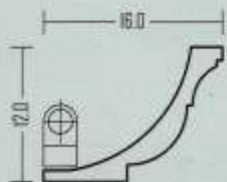

Ghipsul a permis elaborarea și dezvoltarea de forme expresive, de la început substituind materiale mult mai valabile și scumpe.

Safe pentru lumina

Mod. 022227
Proiectarea pe plafon 17.0 cm
Proiectarea pe perete 18.5 cm
Diagonala 25.0 cm
Lungimea 200.0 cm
Distanța de perete 8/15 cm

Mod. 022694
Proiectarea pe plafon 11.5 cm
Proiectarea pe perete 18.0 cm
Diagonala 21.4 cm
Lungimea 200.0 cm
Distanța de perete 8/15 cm

Mod. 0221038
Proiectarea pe plafon 22.0 cm
Proiectarea pe perete 12.3 cm
Diagonala 25.0 cm
Lungimea 200.0 cm
Distanța de perete 8/15 cm

Mod. 0221052
Proiectarea pe plafon 16.0 cm
Proiectarea pe perete 12.0 cm
Diagonala 20.0 cm
Lungimea 200.0 cm
Distanța de perete 8/15 cm

Safe pentru lumina

Mod. 022245

Proiectarea pe plafon 12.5 cm
Proiectarea pe perete 11.5 cm
Diagonala 17.0 cm
Lungimea 200.0 cm
Distanța de perete 8/15 cm

Mod. 0221039

Proiectarea pe plafon 12.0 cm
Proiectarea pe perete 6.8 cm
Diagonala 13.8 cm
Lungimea 200.0 cm
Distanța de perete 8/15 cm