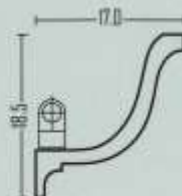

Ghipsul a permis elaborarea și dezvoltarea de forme expresive, de la început substituind materiale mult mai valabile și scumpe.

Safe pentru lumina

Mod. 022227
Proiectarea pe plafon 17.0 cm
Proiectarea pe perete 18.5 cm
Diagonala 25.0 cm
Lungimea 200.0 cm
Distanța de perete 8/15 cm

Mod. 022694
Proiectarea pe plafon 11.5 cm
Proiectarea pe perete 18.0 cm
Diagonala 21.4 cm
Lungimea 200.0 cm
Distanța de perete 8/15 cm

Mod. 0221038
Proiectarea pe plafon 22.0 cm
Proiectarea pe perete 12.3 cm
Diagonala 25.0 cm
Lungimea 200.0 cm
Distanța de perete 8/15 cm

Mod. 022345

Proiectarea pe plafon 10.0 cm
Proiectarea pe perete 8.5 cm
Diagonala 13.1 cm
Lungimea 200.0 cm
Distanța de perete 8/15 cm

Mod. 0221068

Proiectarea pe plafon 10.0 cm
Proiectarea pe perete 7.2 cm
Diagonala 13.0 cm
Lungimea 200.0 cm
Distanța de perete 8/15 cm

Mod. 0221039

Proiectarea pe plafon 12.0 cm
Proiectarea pe perete 6.8 cm
Diagonala 13.8 cm
Lungimea 200.0 cm
Distanța de perete 8/15 cm