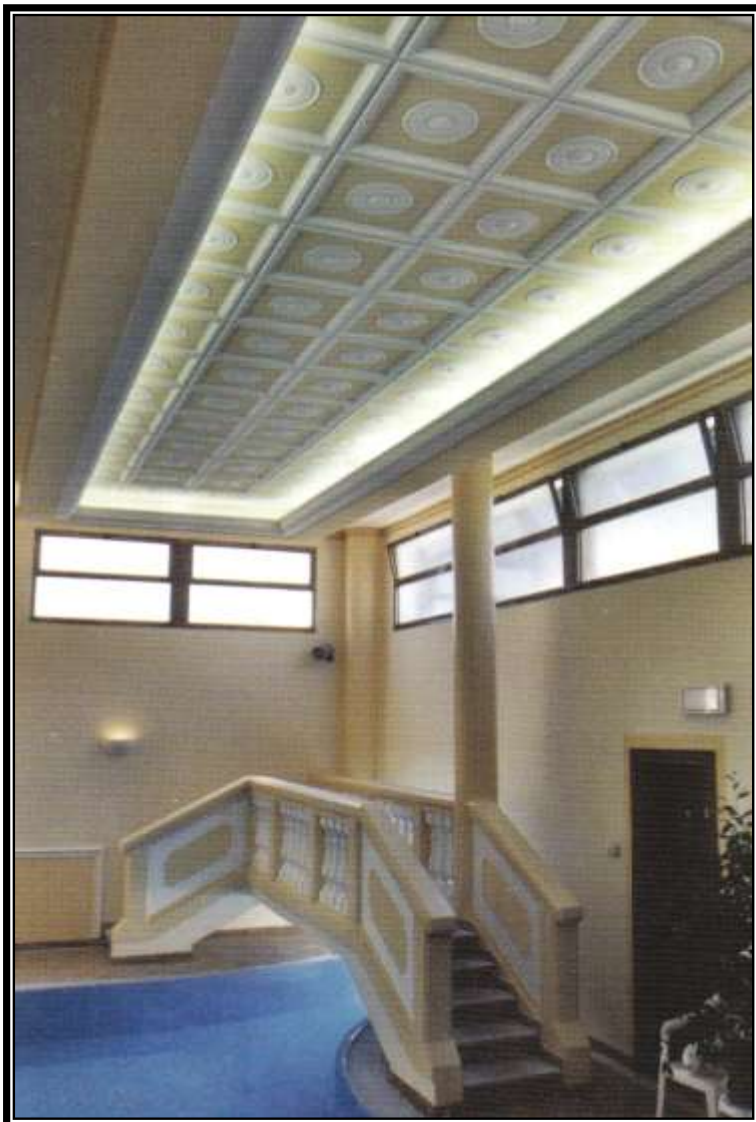

Scafe pentru lumină

O extraordinară valoare socială, istorică și artistică vine atribuită stocului, în particular celui din ghips care datorită extraordinarei sale plasticități a permis să exprime în special în interioare dar și în extern moda timpurilor.

Plasticitatea sa, capacitatea de adeziune a materialului, oportunitatea de a fi pigmentat și asociat adezivilor naturali a permis dezvoltarea de limbaje decorative capabile de a satisface exigențele de prestigiu și de calitate estetică prezente în societate.

Ghipsul a permis elaborarea și dezvoltarea de forme expresive, de la început substituind materiale mult mai valabile și scumpe.