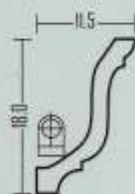

Ghipsul a permis elaborarea și dezvoltarea de forme expresive, de la început substituind materiale mult mai valabile și scumpe.

Safe pentru lumina

Mod. 022227
Proiectarea pe plafon 17.0 cm
Proiectarea pe perete 18.5 cm
Diagonala 25.0 cm
Lungimea 200.0 cm
Distanța de perete 8/15 cm

Mod. 022694
Proiectarea pe plafon 11.5 cm
Proiectarea pe perete 18.0 cm
Diagonala 21.4 cm
Lungimea 200.0 cm
Distanța de perete 8/15 cm

Mod. 0221038
Proiectarea pe plafon 22.0 cm
Proiectarea pe perete 12.3 cm
Diagonala 25.0 cm
Lungimea 200.0 cm
Distanța de perete 8/15 cm

Mod. 022345

Proiectarea pe plafon 10.0 cm
Proiectarea pe perete 8.5 cm
Diagonala 13.1 cm
Lungimea 200.0 cm
Distanța de perete 8/15 cm

Mod. 0221068

Proiectarea pe plafon 10.0 cm
Proiectarea pe perete 7.2 cm
Diagonala 13.0 cm
Lungimea 200.0 cm
Distanța de perete 8/15 cm

Mod. 0221039

Proiectarea pe plafon 12.0 cm
Proiectarea pe perete 6.8 cm
Diagonala 13.8 cm
Lungimea 200.0 cm
Distanța de perete 8/15 cm