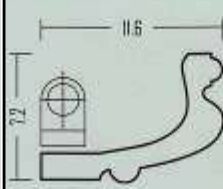

Mod. 0221052
Proiectarea pe plafon 16.0 cm
Proiectarea pe perete 12.0 cm
Diagonala 20.0 cm
Lungimea 200.0 cm
Distanța de perete 8/15 cm

Safe pentru lumina

Mod. 022245

Proiectarea pe plafon 12.5 cm
Proiectarea pe perete 11.5 cm
Diagonala 17.0 cm
Lungimea 200.0 cm
Distanța de perete 8/15 cm

Mod. 0221049

Proiectarea pe plafon 9.5 cm
Proiectarea pe perete 11.5 cm
Diagonala 15.0 cm
Lungimea 200.0 cm
Distanța de perete 8/15 cm

Mod. 022300

Proiectarea pe plafon 10.7 cm
Proiectarea pe perete 8.5 cm
Diagonala 13.4 cm
Lungimea 200.0 cm
Distanța de perete 8/15 cm

Mod. 022345

Proiectarea pe plafon 10.0 cm
Proiectarea pe perete 8.5 cm
Diagonala 13.1 cm
Lungimea 200.0 cm
Distanța de perete 8/15 cm

Mod. 0221068

Proiectarea pe plafon 10.0 cm
Proiectarea pe perete 7.2 cm
Diagonala 13.0 cm
Lungimea 200.0 cm
Distanța de perete 8/15 cm

Mod. 0221039

Proiectarea pe plafon 12.0 cm
Proiectarea pe perete 6.8 cm
Diagonala 13.8 cm
Lungimea 200.0 cm
Distanța de perete 8/15 cm