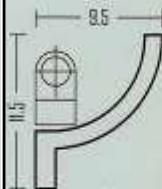

Mod. 022694
Proiectarea pe plafon 11.5 cm
Proiectarea pe perete 18.0 cm
Diagonala 21.4 cm
Lungimea 200.0 cm
Distanța de perete 8/15 cm

Mod. 0221038
Proiectarea pe plafon 22.0 cm
Proiectarea pe perete 12.3 cm
Diagonala 25.0 cm
Lungimea 200.0 cm
Distanța de perete 8/15 cm

Mod. 0221052
Proiectarea pe plafon 16.0 cm
Proiectarea pe perete 12.0 cm
Diagonala 20.0 cm
Lungimea 200.0 cm
Distanța de perete 8/15 cm

Safe pentru lumina

Mod. 022245

Proiectarea pe plafon 12.5 cm
Proiectarea pe perete 11.5 cm
Diagonala 17.0 cm
Lungimea 200.0 cm
Distanța de perete 8/15 cm

Mod. 0221049

Proiectarea pe plafon 9.5 cm
Proiectarea pe perete 11.5 cm
Diagonala 15.0 cm
Lungimea 200.0 cm
Distanța de perete 8/15 cm

Mod. 022300

Proiectarea pe plafon 10.7 cm
Proiectarea pe perete 8.5 cm
Diagonala 13.4 cm
Lungimea 200.0 cm
Distanța de perete 8/15 cm

Mod. 0221039

Proiectarea pe plafon 12.0 cm
Proiectarea pe perete 6.8 cm
Diagonala 13.8 cm
Lungimea 200.0 cm
Distanța de perete 8/15 cm