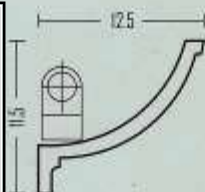

Mod. 022694
Proiectarea pe plafon 11.5 cm
Proiectarea pe perete 18.0 cm
Diagonala 21.4 cm
Lungimea 200.0 cm
Distanța de perete 8/15 cm

Mod. 0221038
Proiectarea pe plafon 22.0 cm
Proiectarea pe perete 12.3 cm
Diagonala 25.0 cm
Lungimea 200.0 cm
Distanța de perete 8/15 cm

Mod. 0221052
Proiectarea pe plafon 16.0 cm
Proiectarea pe perete 12.0 cm
Diagonala 20.0 cm
Lungimea 200.0 cm
Distanța de perete 8/15 cm

Safe pentru lumina

Mod. 022245

Proiectarea pe plafon 12.5 cm
Proiectarea pe perete 11.5 cm
Diagonala 17.0 cm
Lungimea 200.0 cm
Distanța de perete 8/15 cm

Mod. 0221049

Proiectarea pe plafon 9.5 cm
Proiectarea pe perete 11.5 cm
Diagonala 15.0 cm
Lungimea 200.0 cm
Distanța de perete 8/15 cm

Mod. 022300

Proiectarea pe plafon 10.7 cm
Proiectarea pe perete 8.5 cm
Diagonala 13.4 cm
Lungimea 200.0 cm
Distanța de perete 8/15 cm

Mod. 0221039

Proiectarea pe plafon 12.0 cm
Proiectarea pe perete 6.8 cm
Diagonala 13.8 cm
Lungimea 200.0 cm
Distanța de perete 8/15 cm