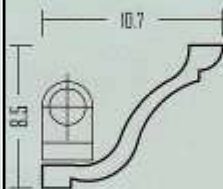

Mod. 022694
Proiectarea pe plafon 11.5 cm
Proiectarea pe perete 18.0 cm
Diagonala 21.4 cm
Lungimea 200.0 cm
Distanța de perete 8/15 cm

Mod. 0221038
Proiectarea pe plafon 22.0 cm
Proiectarea pe perete 12.3 cm
Diagonala 25.0 cm
Lungimea 200.0 cm
Distanța de perete 8/15 cm

Mod. 0221052
Proiectarea pe plafon 16.0 cm
Proiectarea pe perete 12.0 cm
Diagonala 20.0 cm
Lungimea 200.0 cm
Distanța de perete 8/15 cm

Safe pentru lumina

Mod. 022245

Proiectarea pe plafon 12.5 cm
Proiectarea pe perete 11.5 cm
Diagonala 17.0 cm
Lungimea 200.0 cm
Distanța de perete 8/15 cm

Mod. 0221049

Proiectarea pe plafon 9.5 cm
Proiectarea pe perete 11.5 cm
Diagonala 15.0 cm
Lungimea 200.0 cm
Distanța de perete 8/15 cm

Mod. 022300

Proiectarea pe plafon 10.7 cm
Proiectarea pe perete 8.5 cm
Diagonala 13.4 cm
Lungimea 200.0 cm
Distanța de perete 8/15 cm

Mod. 0221039

Proiectarea pe plafon 12.0 cm
Proiectarea pe perete 6.8 cm
Diagonala 13.8 cm
Lungimea 200.0 cm
Distanța de perete 8/15 cm