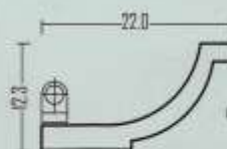

Ghipsul a permis elaborarea și dezvoltarea de forme expresive, de la început substituind materiale mult mai valabile și scumpe.

Safe pentru lumina

Mod. 022227
Proiectarea pe plafon 17.0 cm
Proiectarea pe perete 18.5 cm
Diagonala 25.0 cm
Lungimea 200.0 cm
Distanța de perete 8/15 cm

Mod. 022694
Proiectarea pe plafon 11.5 cm
Proiectarea pe perete 18.0 cm
Diagonala 21.4 cm
Lungimea 200.0 cm
Distanța de perete 8/15 cm

Mod. 0221038
Proiectarea pe plafon 22.0 cm
Proiectarea pe perete 12.3 cm
Diagonala 25.0 cm
Lungimea 200.0 cm
Distanța de perete 8/15 cm

Mod. 0221052
Proiectarea pe plafon 16.0 cm
Proiectarea pe perete 12.0 cm
Diagonala 20.0 cm
Lungimea 200.0 cm
Distanța de perete 8/15 cm

Safe pentru lumina

Mod. 022245

Proiectarea pe plafon 12.5 cm
Proiectarea pe perete 11.5 cm
Diagonala 17.0 cm
Lungimea 200.0 cm
Distanța de perete 8/15 cm

Mod. 0221039

Proiectarea pe plafon 12.0 cm
Proiectarea pe perete 6.8 cm
Diagonala 13.8 cm
Lungimea 200.0 cm
Distanța de perete 8/15 cm